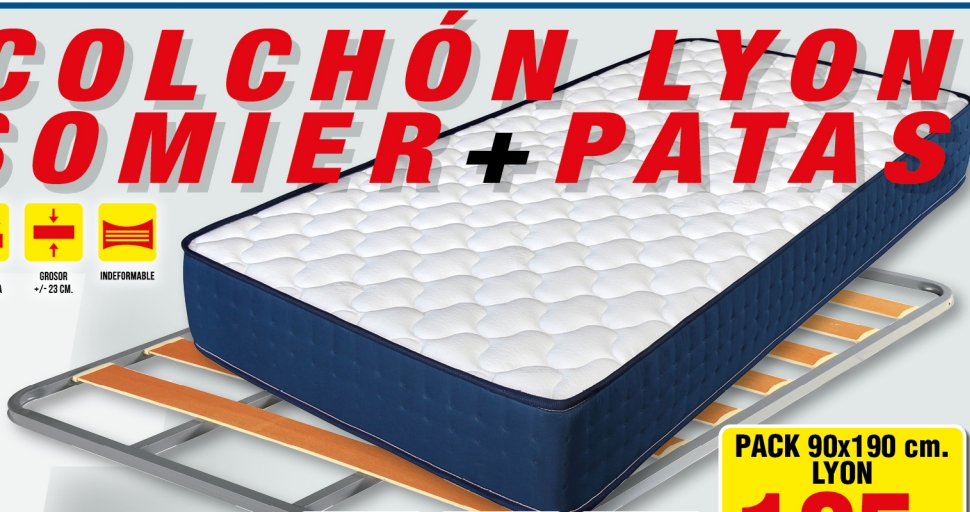

PACK 150x190 cm. LYON **279€**
PACK 135x190 cm. LYON **255€**
PACK 105x190 cm. LYON **205€**

PACK 90x190 cm. LYON **185€**

PACK ARTICULADO + COLCHÓN

5569 ▶ PACK SOMIER ARTICULADO + COLCHÓN PERFILADO

PACK 105x190 cm. PERFILADO **535€**
PACK 135x190 cm. PERFILADO **655€**
PACK 150x190 cm. PERFILADO **695€**

PACK 90x190 cm. PERFILADO **489€**

PERFILADO 90x190 cm. **189€**
PERFILADO 105x190 cm. **219€**

PERFILADO 135x190 cm. **275€**

PERFILADO 150x190 cm. **299€**