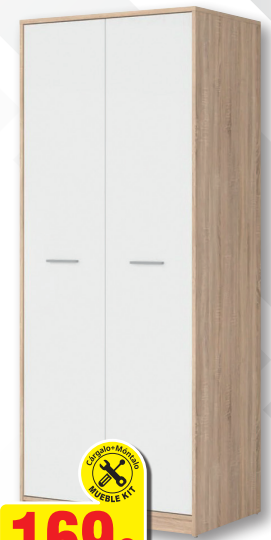

169€

5354 ▶ Armario 2 Ptas.
1 barra y 1 estante. Cambrian-Blanco.
80x54x196,5 cm.