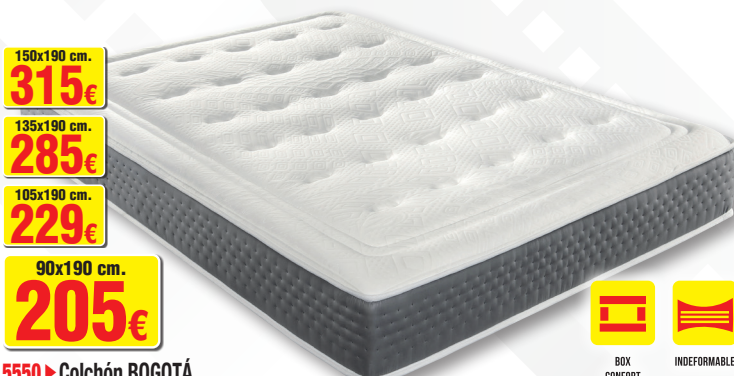

5550 ▶ Colchón BOGOTÁ

- INDEPENDENCIA DE LECHOS
- NUCLEO REFORZADO
- ACOLCHADO VISCOELÁSTICA
- MUELLE ENSACADO
- ACOLCHADO TAPA A TAPA
- ERGONÓMICO
- TRANSPIRABLE
- GROSOR +/- 26 CM.
- FIRMEZA MEDIA/ALTA