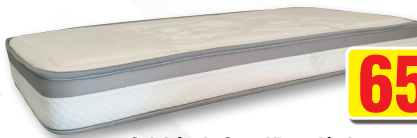

79€

5314 ▶ Mesita de 3 cajones.  
Diferentes acabados. 46,4x33x66,6 cm.

ALTILLO OPCIONAL

5319 ▶ Estante.  
Con trasera. 202x23,3x27,9 cm.

65€

5315\* ▶ Mod. Colgar.  
Disponible en Blanco o Cambrian. 50x50x43 cm.

49€

45€

5316 ▶ Colchón de Cuna Aloe Vera.  
Desenfundable. 120x60 cm.

65€

5317 ▶ Colchón de Cuna Viscoelástico.  
120x60 cm.

5320 ▶ Cama Nido.  
Diferentes acabados. Estructura para colchón de 90x190 cm. Somieres no incluido. 201x98x58 cm.