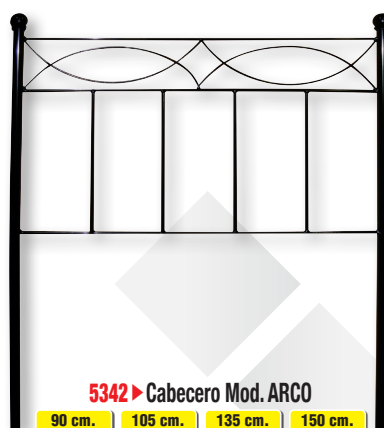

## CABECERO FORJA COLOR **NEGRO** O **BLANCO**

5339 ▶ Cabecero Tapizado.  
ALTIMA 55 cm.

110x55 cm.  
**59€**  
150x55 cm.  
**65€**

5340 ▶ Cabecero Tapizado.  
ALTIMA 55 cm.

OPCIÓN DE COLORES  
BAILENA BLANCO  
**59€**  
BAILENA MADERADO  
**65€**

5342 ▶ Cabecero Mod. ARCO

90 cm. **49€** 105 cm. **55€** 135 cm. **59€** 150 cm. **69€**

5343 ▶ Cabecero Mod. CRUCETA

90 cm. **49€** 105 cm. **55€** 135 cm. **59€** 150 cm. **69€**

5341 ▶ Mesita de Forja.