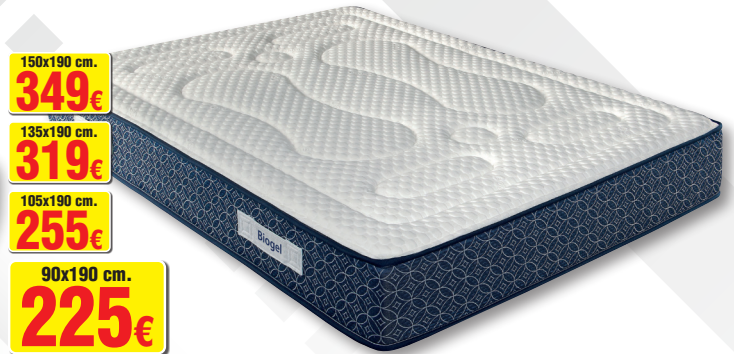

5551 ▶ Colchón NEW BIOGEL

- OPCIONAL ENROLLADO
- TRANSPIRABLE
- INDEFORMABLE
- ACOLCHADO VISCOELÁSTICA
- NUCLEO ESPUMACIÓN
- ERGONÓMICO
- AMBAS CARAS VISCO
- GROSOR +/- 28 CM.
- FIRMEZA MEDIA/ALTA