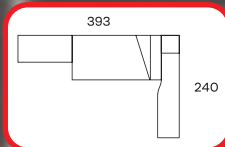

**579€**

**5304 ▶ Pack Arcón Zapatero + Mesa Estudio + Mesita de 2 Cajones.**  
240x40/48x75 cm.

**539€**

**529€**

DISPONIBLE + COLORES + COMBINACIONES

Color base: Roble Stella

Color frente: Blanco

**5305\* ▶ Silla GAMER.**  
Color Negro-Blanco o Negro-Rojo.  
61,5x54x121 cm. RECOGIDA EN TIENDA.