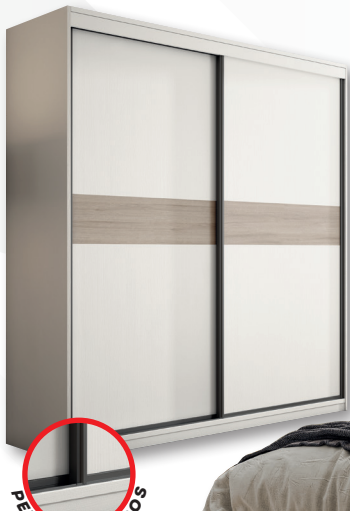

419€

Disponible Armario a Juego

5385 ▶ Conjunto Cabecero + 2 Mesitas de 3 Cajones.

GUÍAS METÁLICAS

5386 ▶ Canapé Gran Capacidad. Mod. ZENTIA 135x190 cm. Tapa tapizada en tejido 3D beige con 4 válvulas de aireación.

249€